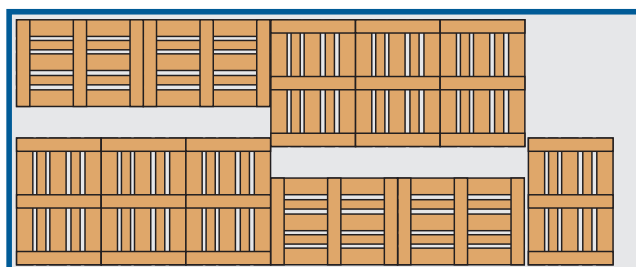

40' Standard – 25 EUR palet

12.010 mm

2.350 mm

20' Standard – 11 EUR palet

5.890 mm

2.350 mm

40' REEFER (chladicí) – 23 EUR palet

11.570 mm

2.280 mm

20' REEFER (chladicí) – 10 EUR palet

5.430 mm

2.280 mm