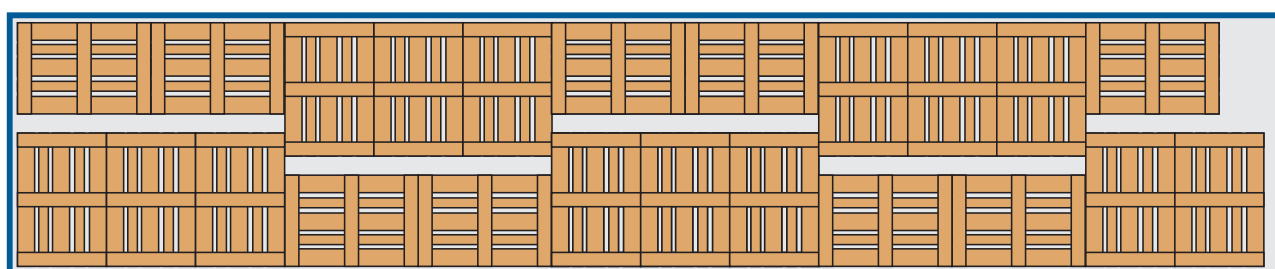

40' Standard – 25 EUR palet

12.010 mm

2.350 mm

20' Standard – 11 EUR palet

5.890 mm

2.350 mm

40' REEFER (chladicí) – 23 EUR palet

11.570 mm

2.280 mm

20' REEFER (chladicí) – 10 EUR palet

5.430 mm

2.280 mm