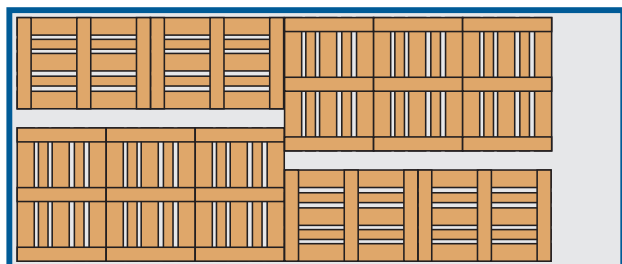

40' Standard – 25 EUR palet

12.010 mm

2.350 mm

20' Standard – 11 EUR palet

5.890 mm

2.350 mm

40' REEFER (chladicí) – 23 EUR palet

11.570 mm

2.280 mm

20' REEFER (chladicí) – 10 EUR palet

5.430 mm

2.280 mm