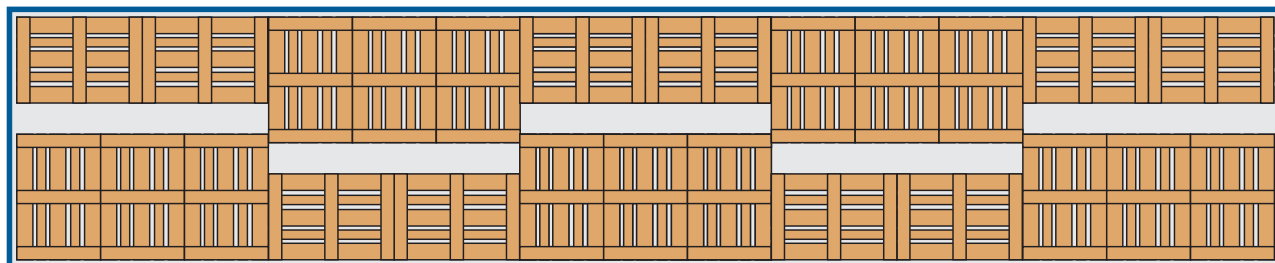

40' Standard – 25 EUR palet

12.010 mm

2.350 mm

20' Standard – 11 EUR palet

5.890 mm

2.350 mm

40' REEFER (chladicí) – 23 EUR palet

11.570 mm

2.280 mm

20' REEFER (chladicí) – 10 EUR palet

5.430 mm

2.280 mm